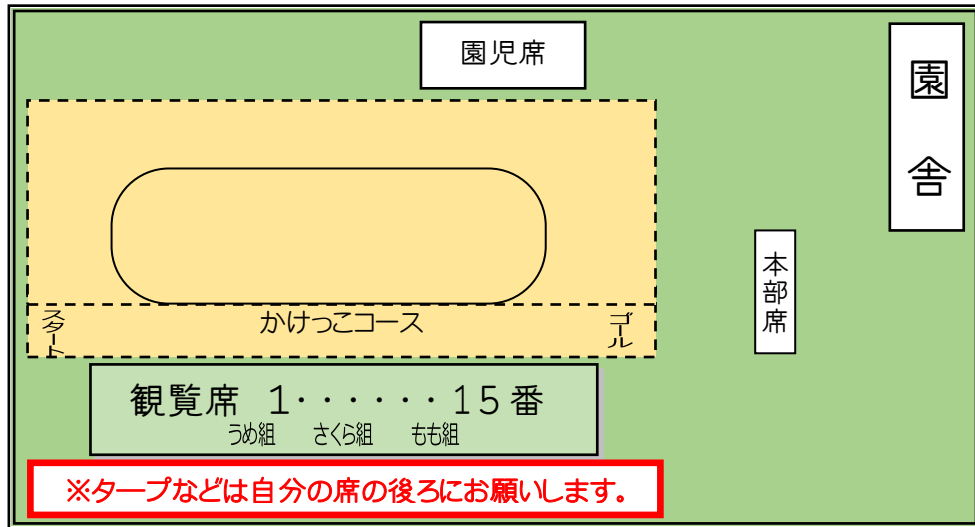

会場図

おねがい

- * 園舎内敷地内は、全面禁煙となります。
- * 園舎内外の遊具は使用禁止です。
- * 撮影は競技の邪魔にならない場所をお願いします。
- * ゴミは、各自でお持ち帰りください。

50th うんどうかい プレイバック にんていこどもえんのつけようちえん

日時：令和8年7月5日（日）午前9時半より
12時終了予定

雨天時：7月6日（月）

場所：野付幼稚園グラウンド